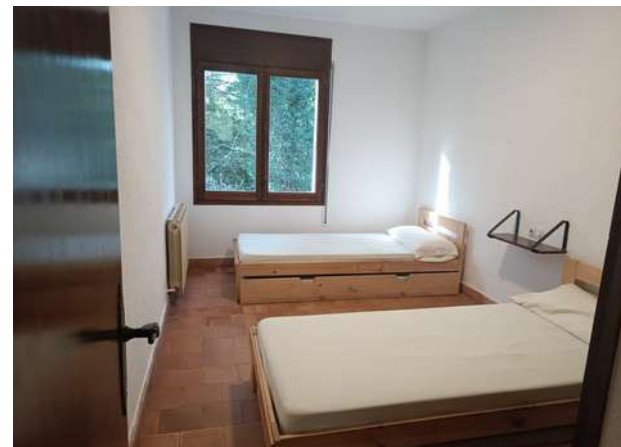

ESP AIS INTERIORS

planta baixa

planta baixa

planta baixa

1a planta

HABITACIONS QUÀDRUPLES

1a planta